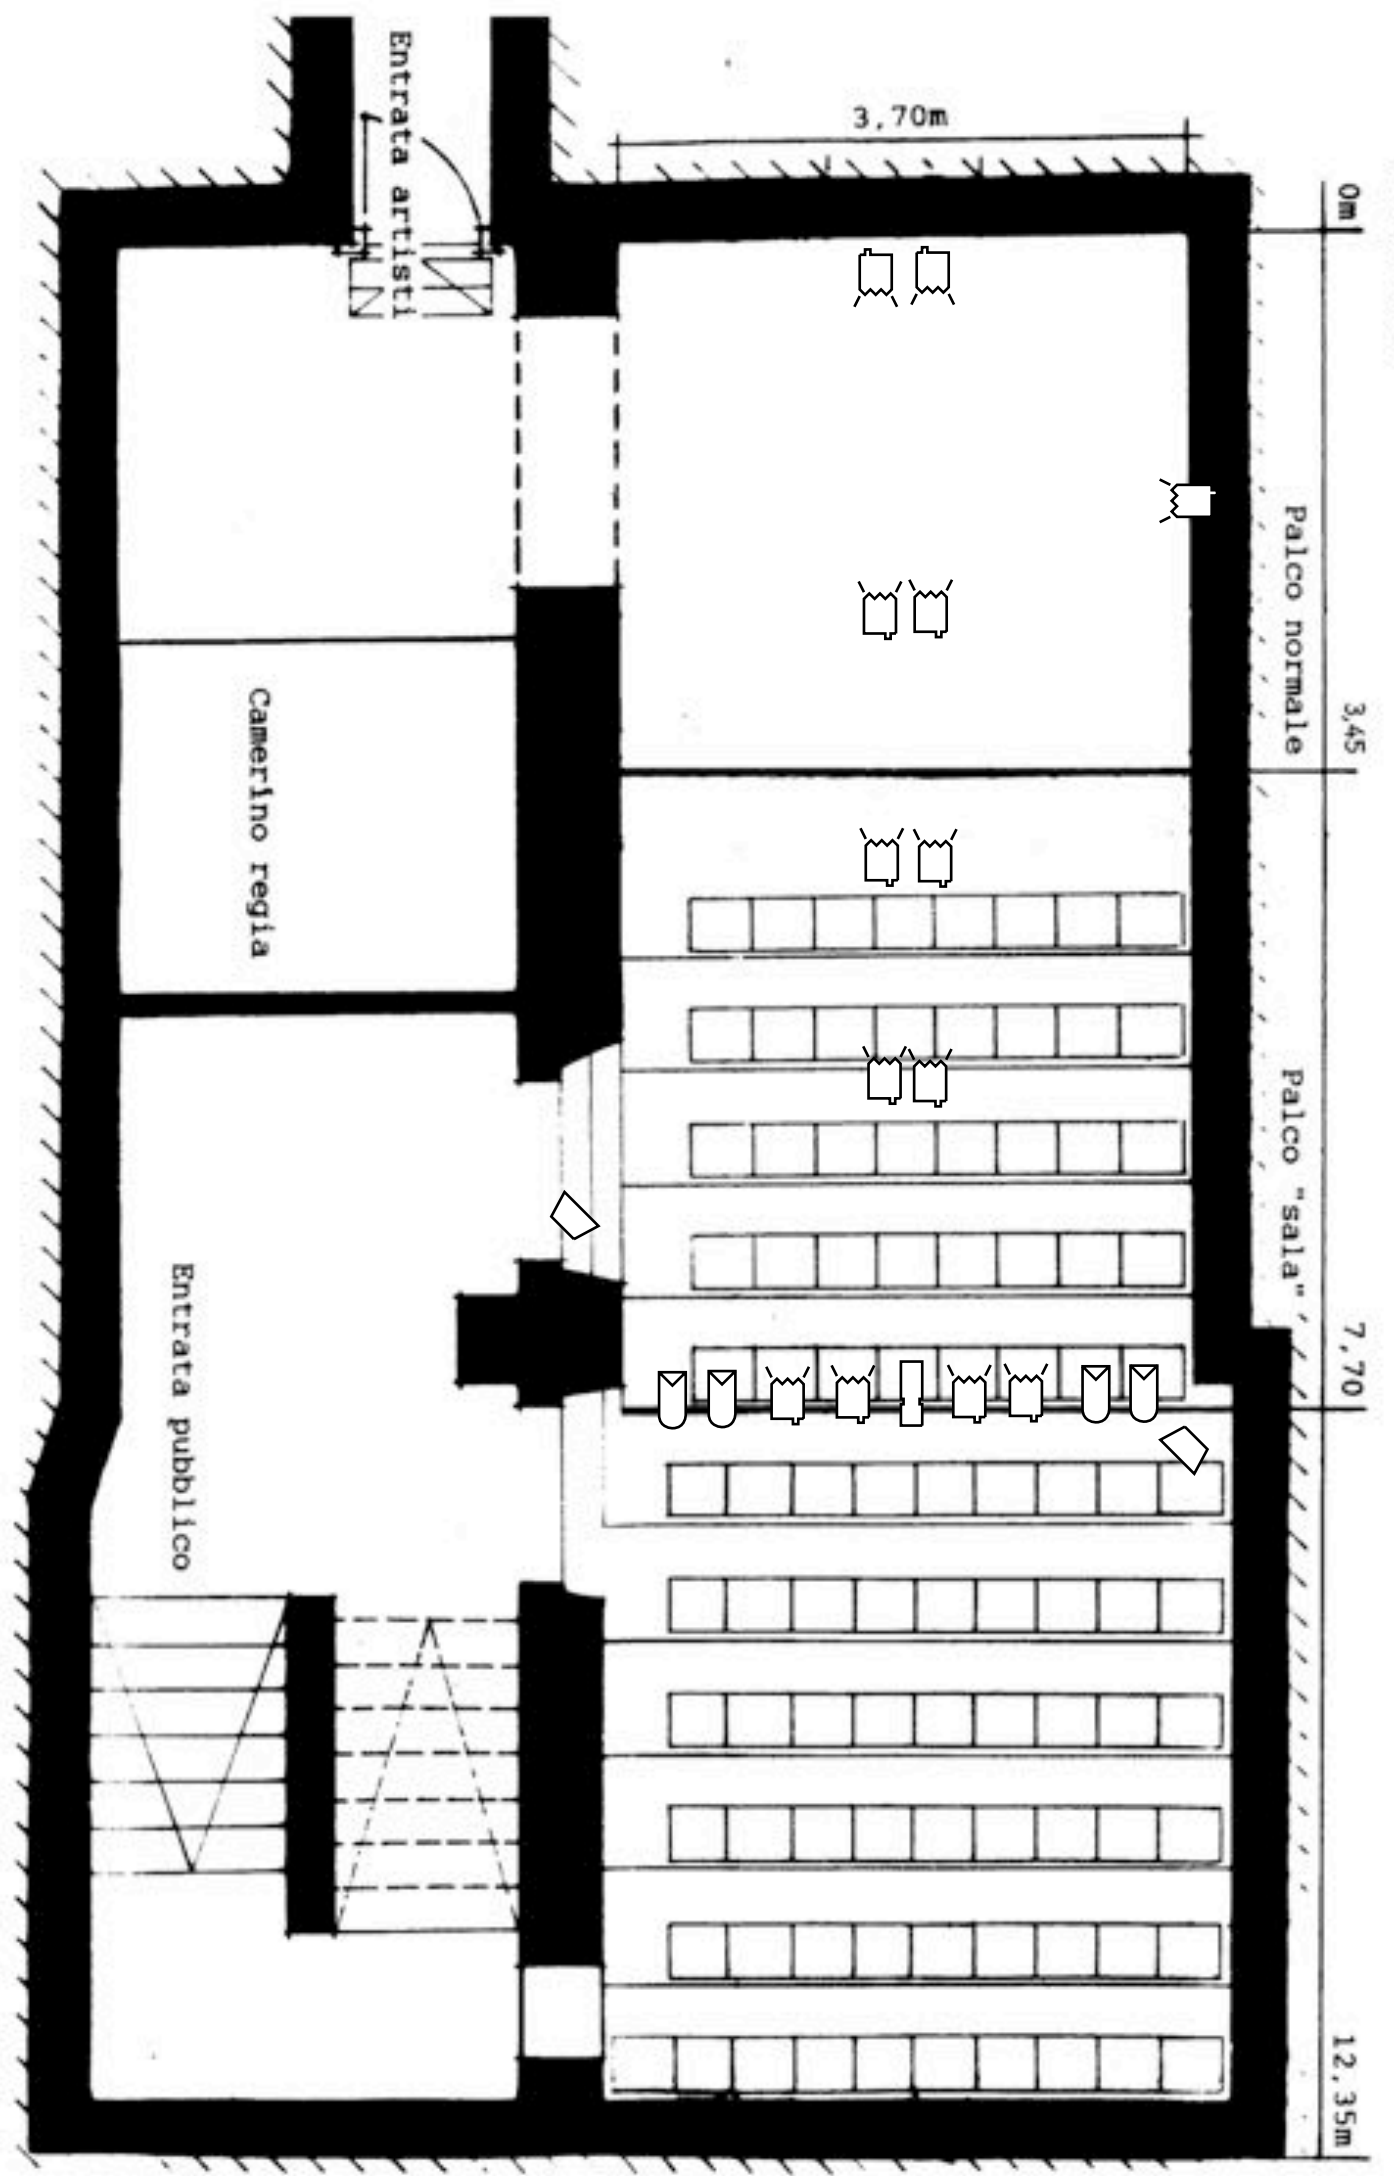

**TEATRO
DIMITRI**

PICCOLO TEATRO