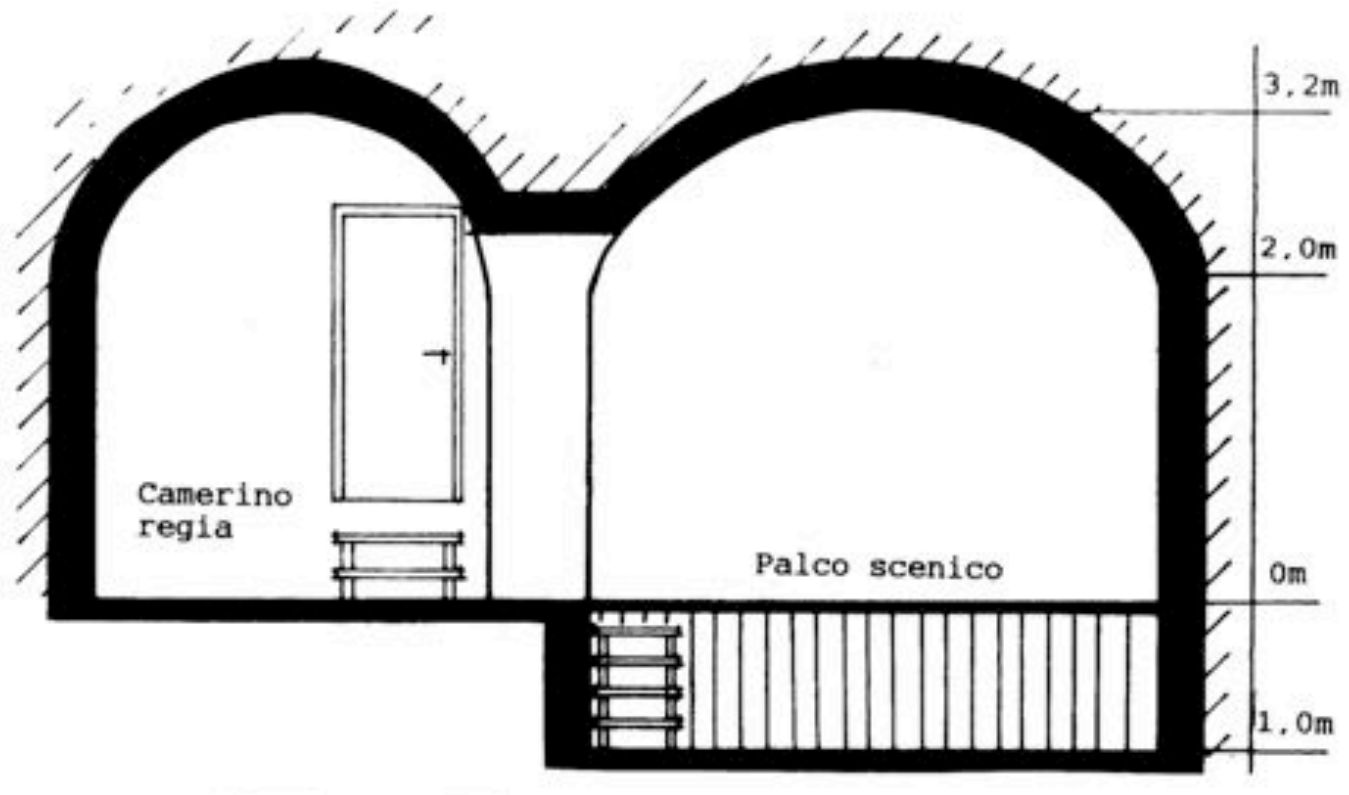

**TEATRO
DIMITRI**

PICCOLO TEATRO